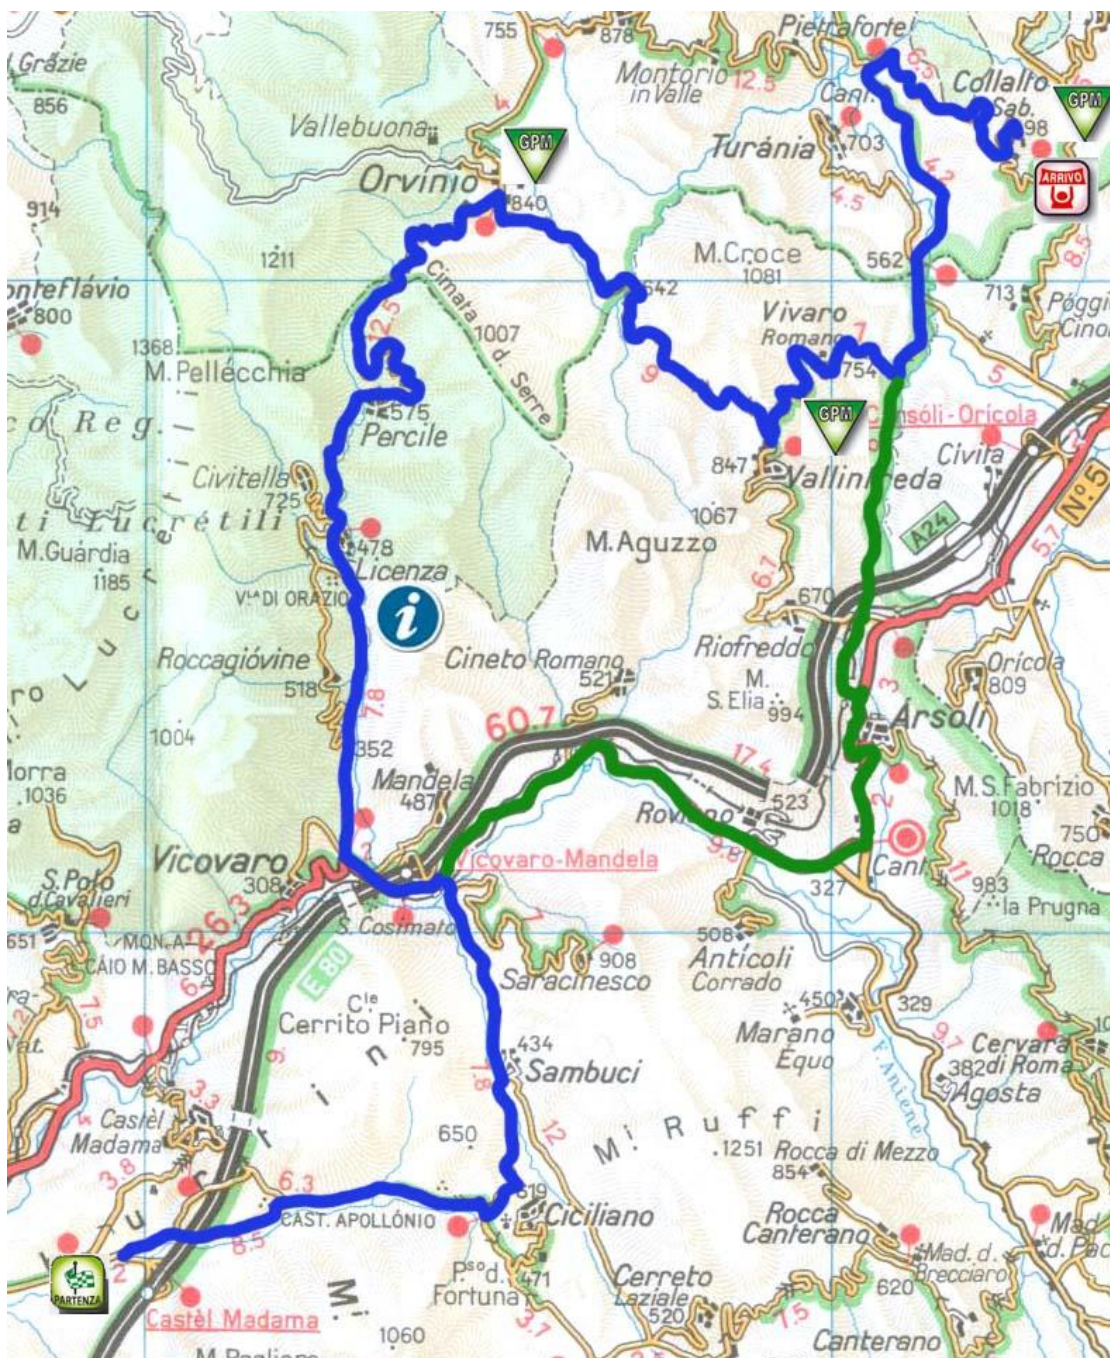

Stage **13**

Collalto Sabino

da: Castelmadama

LUNGO : Empolitana Sambuci Vicovaro **PI Licenza** Orvinio Vallinfreda Vivaro Turanense Collalto

km. 61,85 mt. 1453

CORTO : Empolitana Sambuci Tiburtina Arsoli Bivio Vivaro Turanense Collalto Sabino

km. 46,10 mt. 995

PUNTO INTERMEDIO: **Licenza**

Ritorno km. 46,10

Lungo : <http://www.openrunner.com/index.php?id=6151578>

Corto : <http://www.openrunner.com/index.php?id=6151601>

Legenda percorsi:

lungo **deviazione corto** **ritorno**